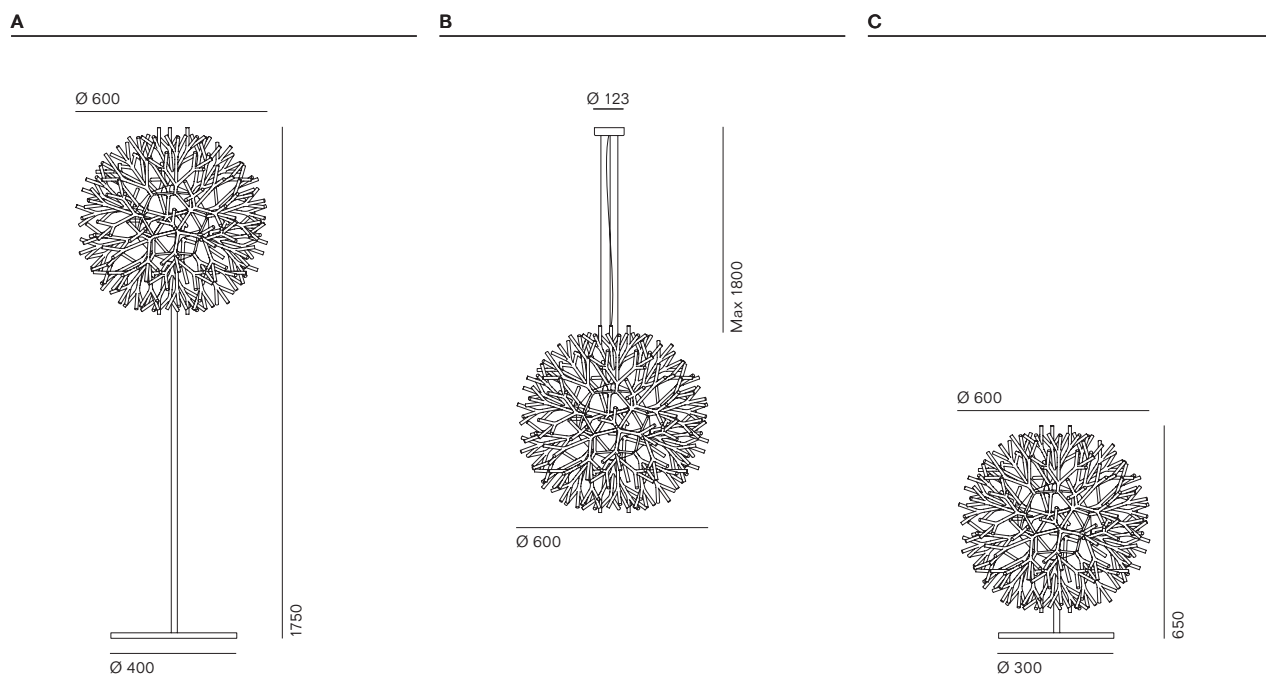

Coral è una collezione di lampade realizzate in ABS e composte da un elemento modulare stampato ad iniezione dalla forma particolare che ricorda un ramo di corallo marino. L'idea dello studio Lagranja Design che ha dato vita a Coral è quella di una lampada visivamente ricca e articolata che parte da un elemento molto semplice e che si ripete sul principio che regola la crescita in natura dal semplice al complesso. Le lampade sono disponibili in più colori con inserti di 3 elementi colorati a contrasto. Tutte le versioni sono dotate di diffusore cilindrico in vetro. La struttura portante è in acciaio verniciato negli stessi colori dei rami.

Coral is a collection of ABS lamps consisting of a modular injection-moulded element with a distinctive shape that recalls a sea coral branch. The idea that led to the conception of Coral, designed by studio Lagranja Design, is that of a visually emphatic and elaborate lamp, which originates from a very simple element repeated according to the principle governing growth in nature, i.e. from simple to complex. The lamps are available in multiple colours with three inserts in contrasting colours. All versions are equipped with a cylindrical glass diffuser. The supporting frame is made out of steel, painted in the same colours as the branches.

Struttura Frame

1 Metallo verniciato bianco opaco / Matt white lacquered metal 2 Metallo verniciato avorio opaco / Matt ivory lacquered metal 3 Metallo verniciato nero-grigio opaco / Matt black-grey lacquered metal

Diffusore Diffuser

1 ABS stampato bianco – arancio fluo / Moulded white – orange fluo ABS 2 ABS stampato avorio – rosso / Moulded ivory – red ABS 3 ABS stampato nero-grigio – avorio / Moulded black-grey – ivory ABS